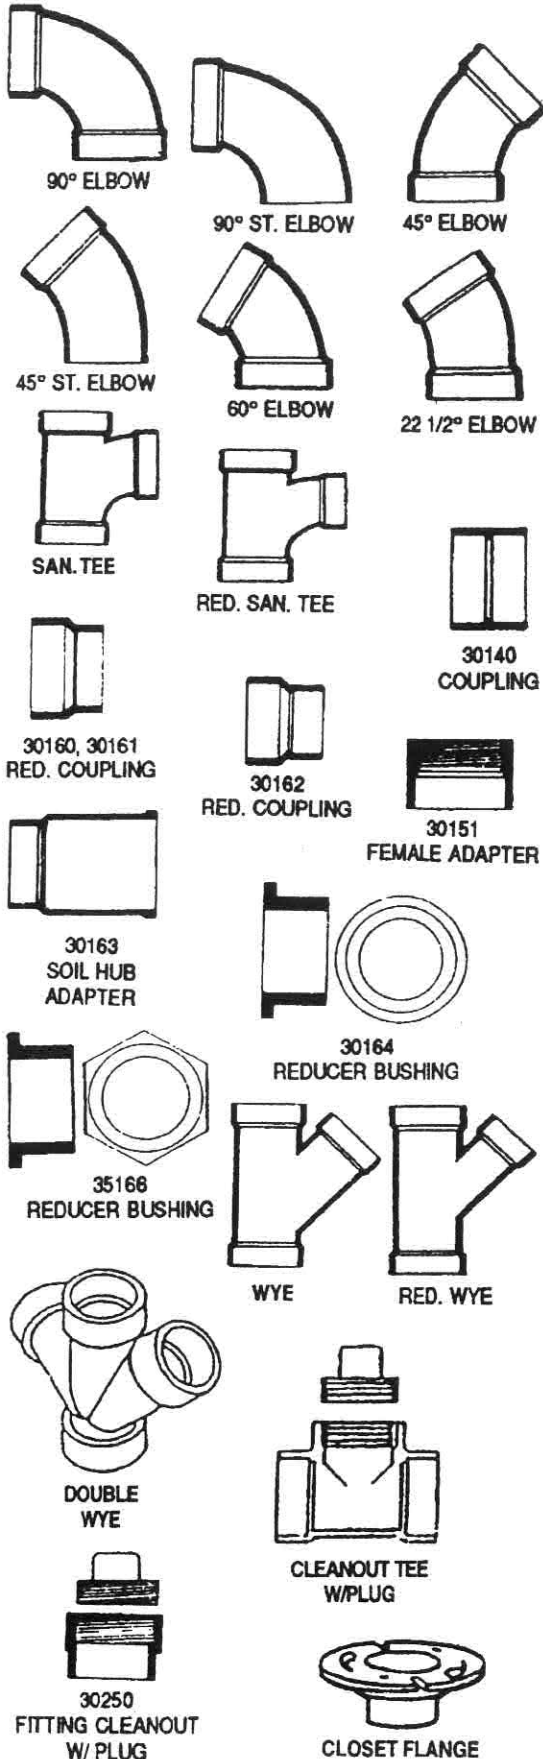

## PVC-DWV SCH. 30 FITTINGS

NUMBER	DESCRIPTION	PRICE	QTY
--------	-------------	-------	-----

### PVC-DWV SCH 30 ELBOWS

A30100	3" 90 ELBOW	EA	5.12	20
A30101	3" 90 ST ELBOW	EA	6.53	20
A30110	3" 45 ELBOW	EA	4.52	20
A30111	3" 45 ST ELBOW	EA	4.78	20
A30200	3" 60 ELBOW	EA	15.26	20
A30210	3" 22 1/2 ELBOW	EA	6.79	20

### PVC-DWV SCH 30 SANITARY TEES

A30120	3" TEE	EA	7.11	20
A30122	3 X 3 X 2 RED TEE	EA	6.53	20
A30124	3 X 3 X 1-1/2 RED TEE	EA	6.14	20
A30126	3 X 3 X 3 X 2 SAN TEE W/RT IN	EA	20.50	10
A30127	3 X 3 X 3 X 2 L.H. TEE	EA	20.50	10
A30128	3 X 3 X 3 X 2 X 2 TEE	EA	24.98	10
A30131	3 X 3 X 3 X 1-1/2 X 1-1/2 SAN TEE	EA	23.87	10

### PVC-DWV SCH 30 COUPLINGS

A30133	3" REPAIR COUPLING	EA	7.39	20
A30140	3" COUPLING	EA	2.28	20
A30160	3 X 2 RED COUPLING	EA	5.22	20
A30161	3 X 1-1/2 RED COUPLING	EA	5.22	20
A30162	4" S & D 3" SCH 30 CPL	EA	12.45	20